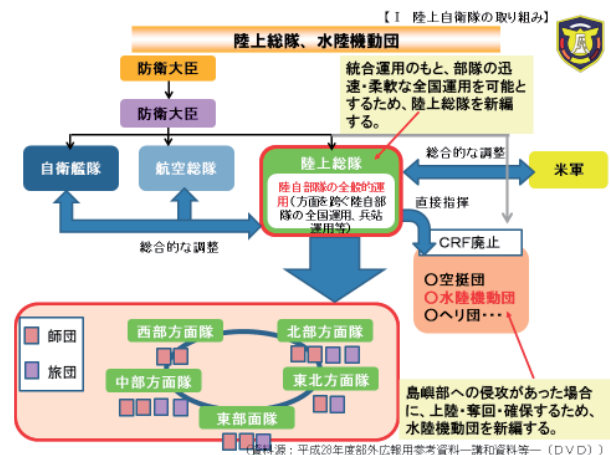

北朝鮮 陸上兵力102万、2/3の兵力をDMZ（非武装地帯）近くに配置。韓国へのトンネルを複数確認し破壊

するも、未確認のトンネルは大量の兵力を移動でき脅威となる。ミサイル発射と核（水爆）実験を繰り返し、ICBMは対アメリカを射程に収め、核弾頭の小型化と運搬向上で実践配備化が促進されている。また、生物兵器と化学兵器も保有している。

ロシア 極東地域での兵力は15万以上。軍事活動を活発化させ、着実な装備の近代化、ミサイル配備など実行支配を進めている。

「冷戦終結以降最も厳しい情勢。」日本のシーレーンは危うい情勢になっている。

陸上自衛隊の配備

日本列島を5つの地域に区分し、158個の駐・分屯地を配備し災害を含め即応体制を維持している。

総合機動防衛力の構築

25防衛大綱に於いて、シームレスかつ臨機に対応する為、陸・海・空連携し、機動的に部隊を運営し早く動ける部隊を構築。機動師団・旅団に各事態に即応する即応機動連隊を新編し、航空機輸送に適した機動戦闘車（MCV）を導入する。

中期防衛力整備計画平成26～30年度

5方面隊に指示し迅速・柔軟な全般的運用をする陸上総隊を新設。そして、水陸機動団を新編し島嶼部への侵攻に対応する。

南西防衛強化の為、沖縄の部隊を増強し、奄美大島など空白地域に部隊を置く。

「陸上自衛隊創隊以来の大改革、総合機動防衛力を実現し実効的な抑止対応を行い、さらに防衛協力・交流の拡充により国際社会の平和と安全に寄与していきます。」

- 司会 鈴木善明君
- ソングリーダー 大胡田明寿君
- 出席報告 長谷川雅也君
- 会員誕生日 鎌野篤志君
- 皆出席 橋本喜市君(21年) 渡辺修司君(9年)